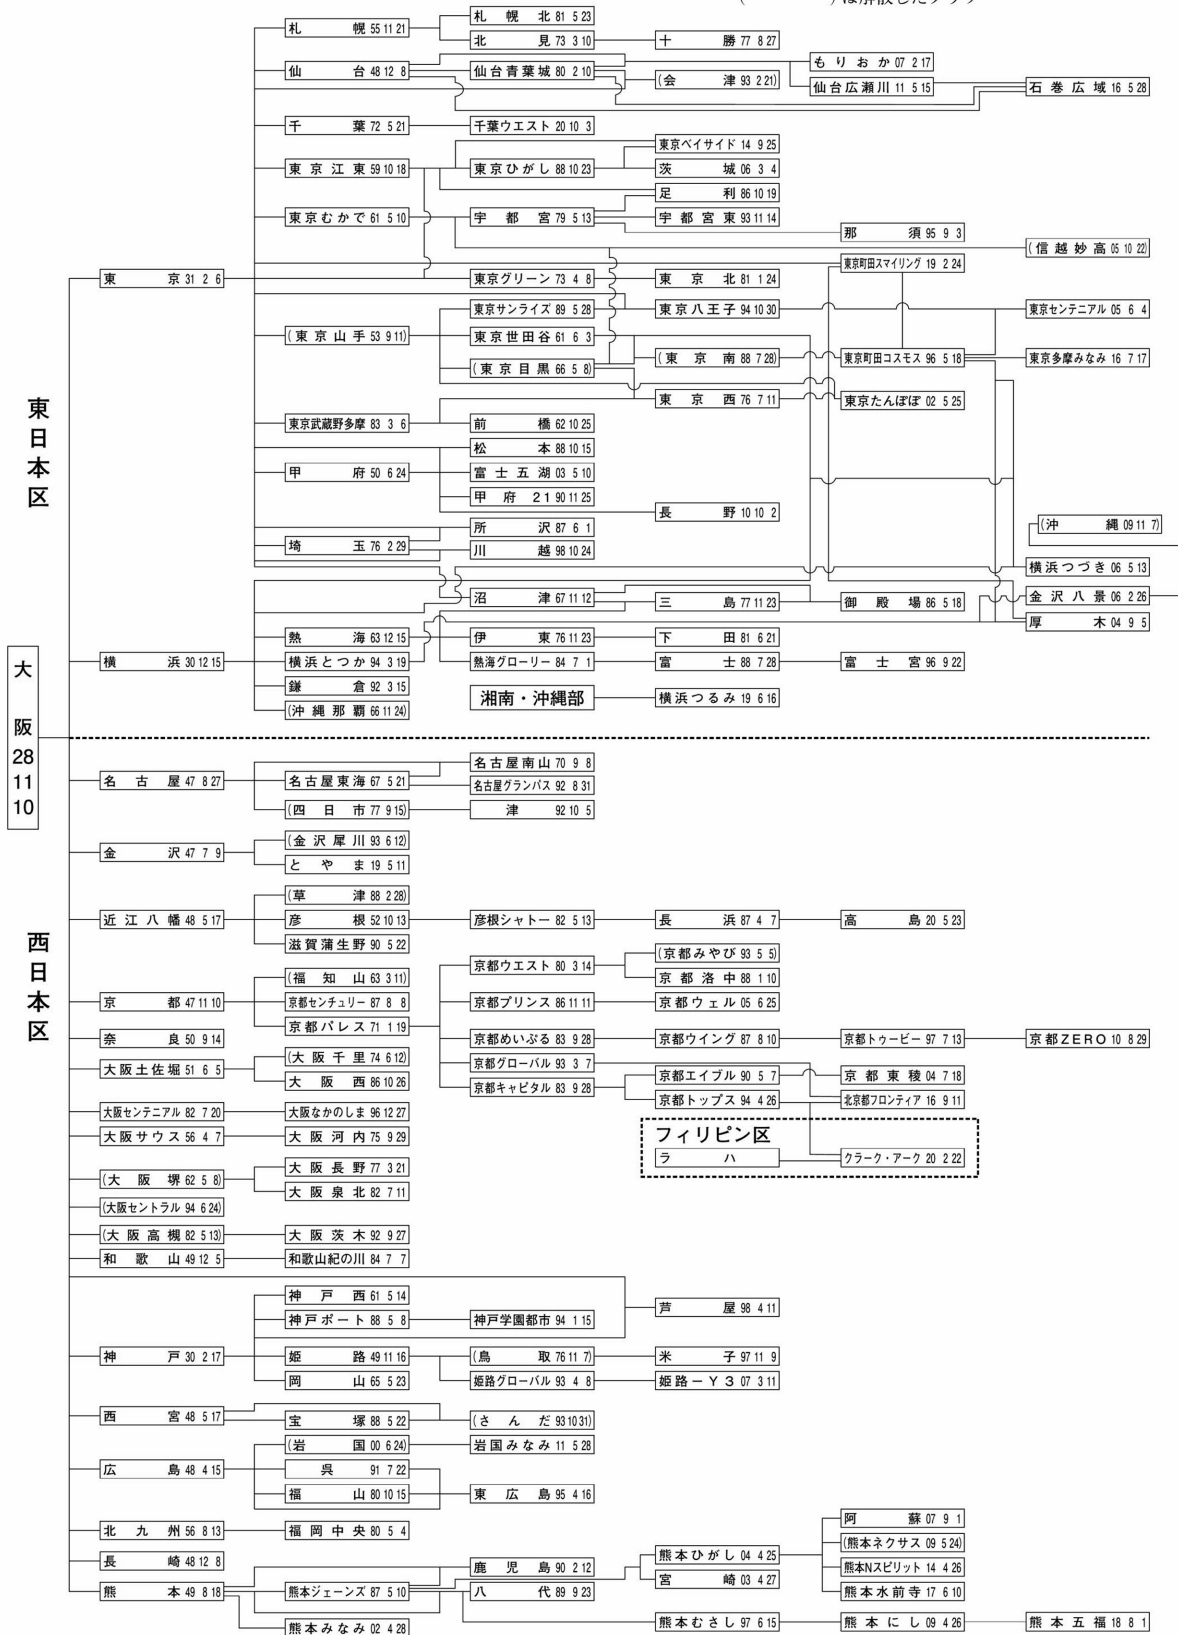

クラブ親子関連図 (2022.7.1)

チャーター年月日 ()内の日付はチャーターナイトの日付を示す
()は解散したクラブ

各クラブ名後の日付については、国際協会のChartered Presentation Dateにて記載しています。